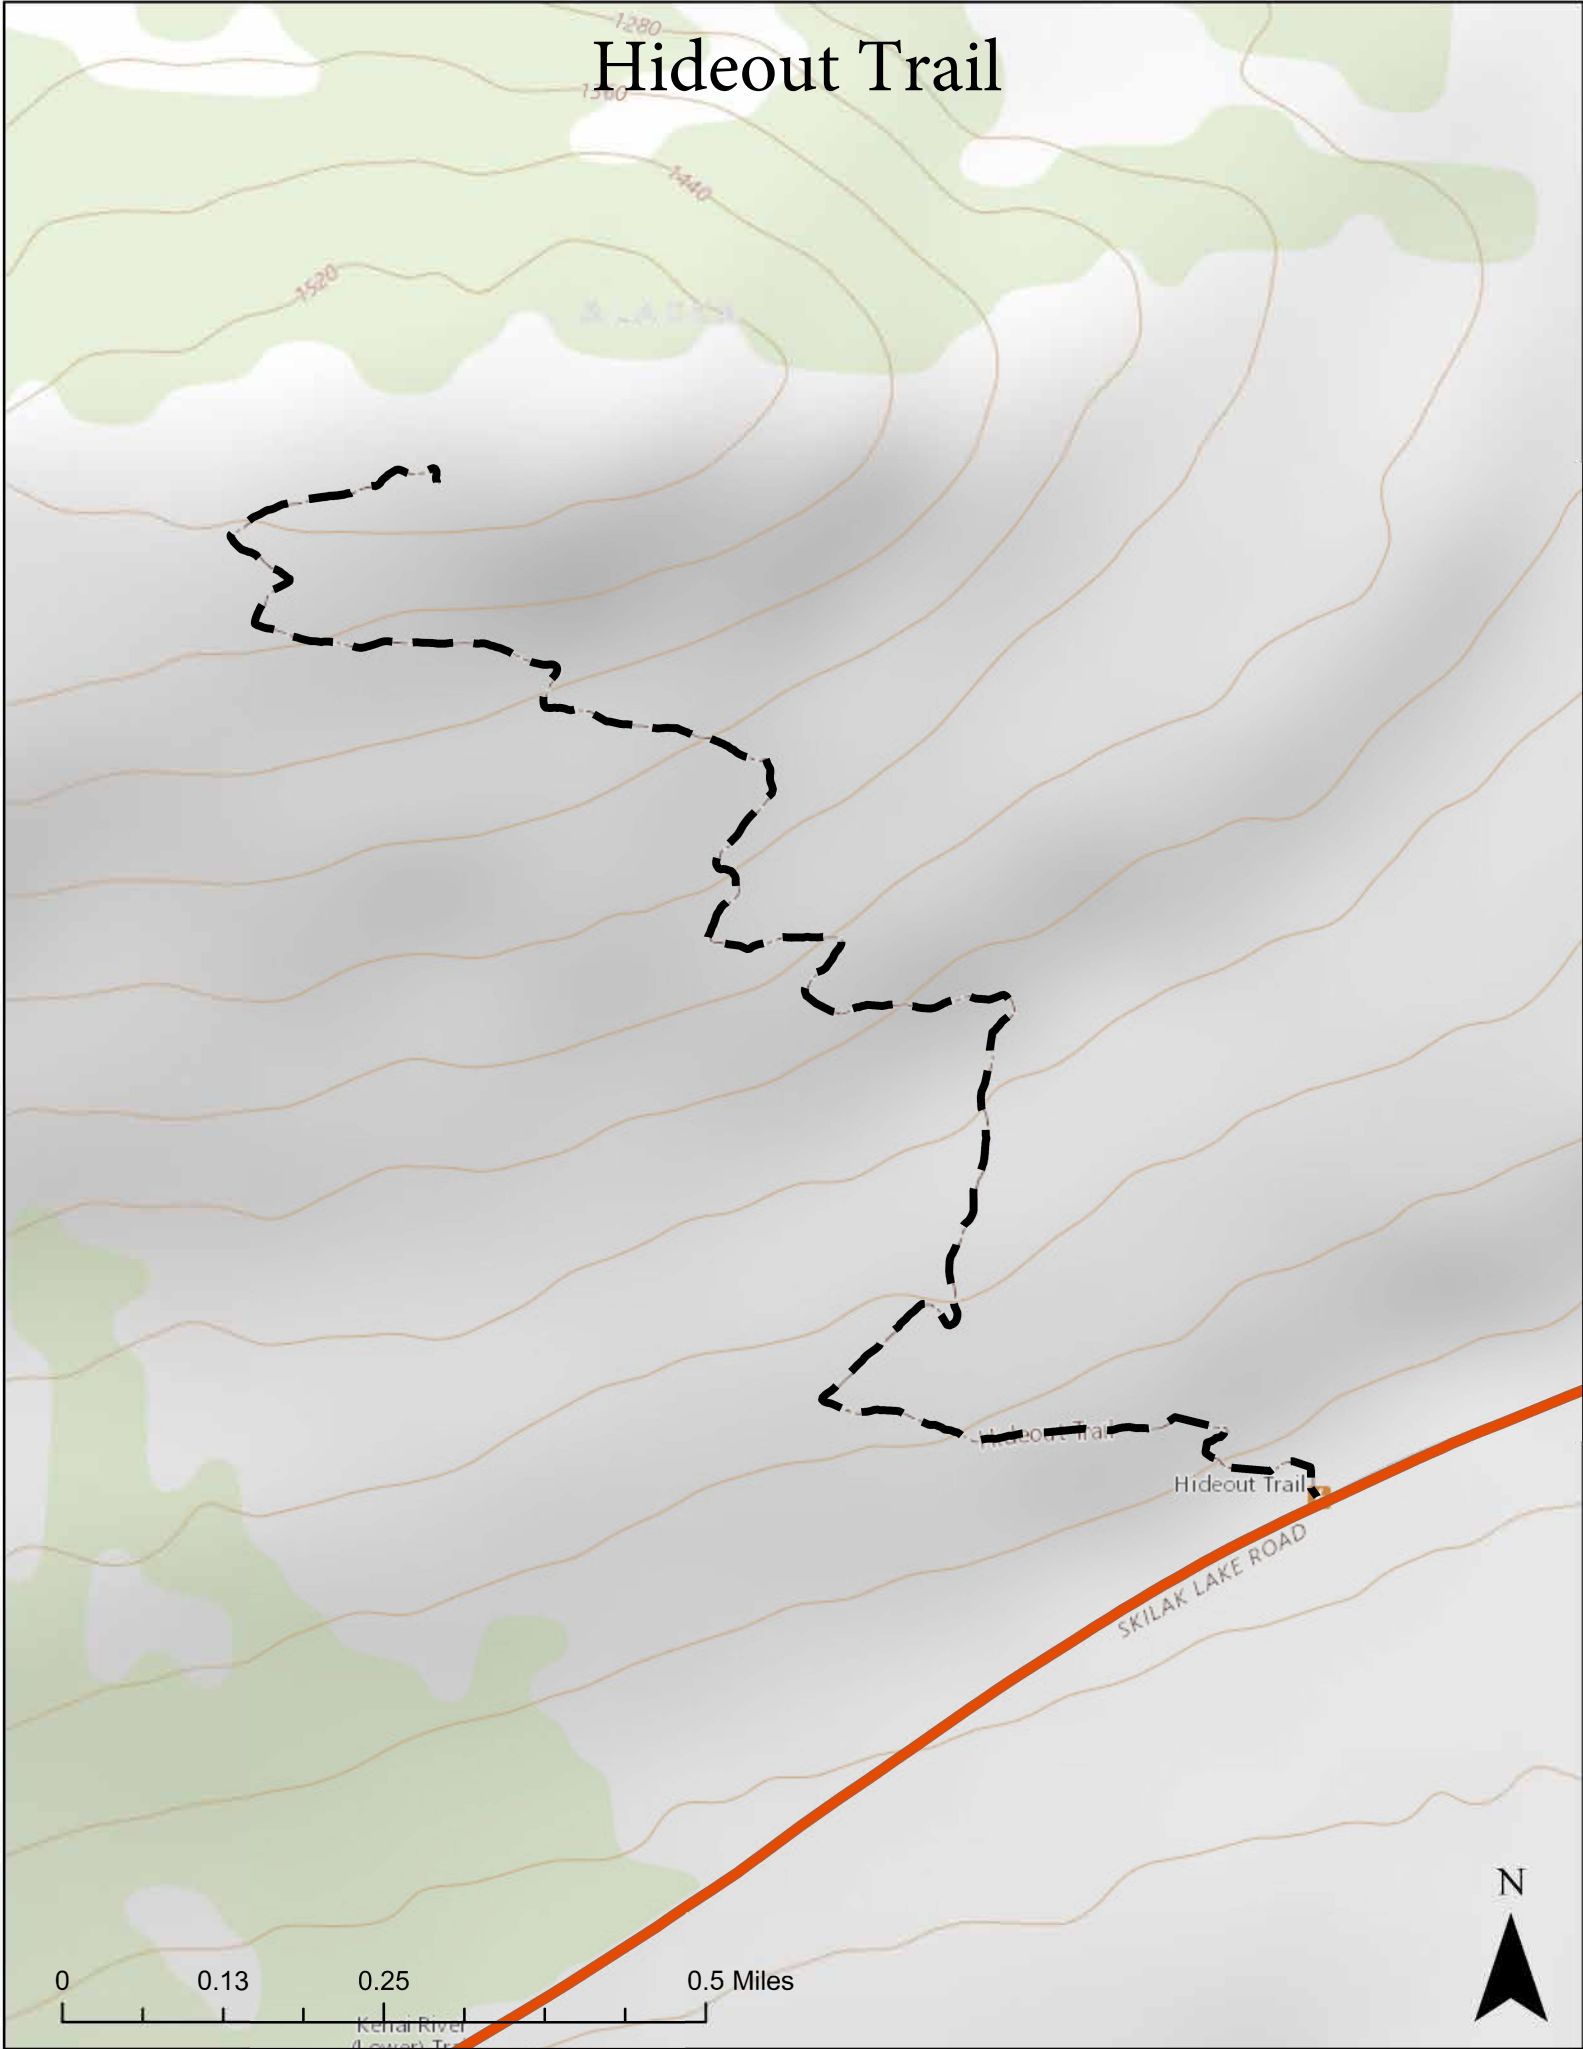

Hideout Trail

0 0.13 0.25 0.5 Miles